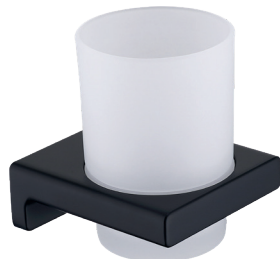

Хром
глянець

Чорний

Графіт

Матове
золото

AS-0102-01

Мильниця настінна (скло)
Колір: хром глянець
KR6161

AS-0102-05

Мильниця настінна (скло)
Колір: чорний
KR6158

AS-0102-07

Мильниця настінна (скло)
Колір: графіт
KR6160

AS-0102-12

Мильниця настінна (скло)
Колір: матове золото
KR6159

ДОСТУПНО
В КОЛЯРАХ:

Хром
глянець

Чорний

Графіт

Матове
золото

AS-0103-01

Стакан одинарний настінний
(скло)

Колір: хром глянець

KR6165

AS-0103-05

Стакан одинарний настінний
(скло)

Колір: чорний

KR6163

ДОСТУПНО
В КОЛЯРАХ:

Хром
глянець

Чорний

Графіт

Матове
золото

AS-0104-01

Дозатор для рідкого мила
настінний (скло)
Колір: хром глянець
KR6169