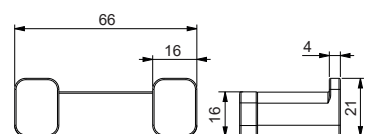

AS-0101-2-01

Гачок подвійний
Колір: хром глянець
KR6157

AS-0101-2-05

Гачок подвійний
Колір: чорний
KR6154

AS-0101-2-07

Гачок подвійний
Колір: графіт
KR6156

AS-0101-2-12

Гачок подвійний
Колір: матове золото
KR6155

ДОСТУПНО
В КОЛЯРАХ:

Хром
глянець

Чорний

Графіт

Матове
золото