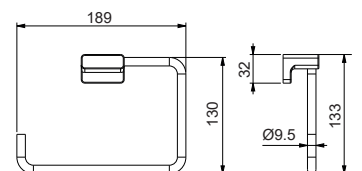

Тримач для паперових рушників півкільце
Колір: хром глянець
KR6181

Тримач для паперових рушників півкільце
Колір: чорний
KR6178

Тримач для паперових рушників півкільце
Колір: графіт
KR6180

Тримач для паперових рушників півкільце
Колір: матове золото
KR6179

ДОСТУПНО
В КОЛЯРАХ:

Хром
глянець

Чорний

Графіт

Матове
золото