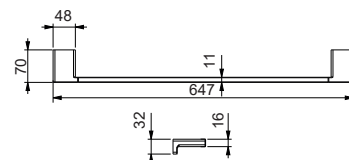

AS-0109-1-12

Тримач для рушників
одинарний 648 мм
Колір: матове золото
KR6188

ДОСТУПНО
В КОЛЯРАХ:

Хром
глянець

Чорний

Графіт

Матове
золото