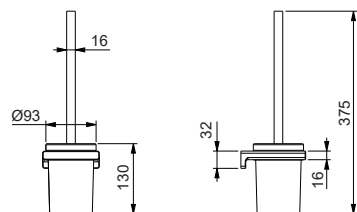

AS-0105-01

Йоржик для унітазу підвісний (скло)

Колір: хром глянець
KR6173

AS-0105-05

Йоржик для унітазу підвісний (скло)

Колір: чорний
KR6170

AS-0105-07

Йоржик для унітазу підвісний (скло)

Колір: графіт
KR6172

AS-0105-12

Йоржик для унітазу підвісний (скло)

Колір: матове золото
KR6171

ДОСТУПНО
В КОЛЯРАХ:

Хром
глянець

Чорний

Графіт

Матове
золото