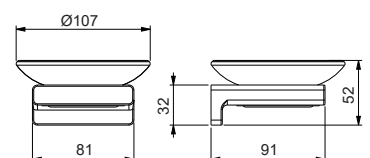

AS-0102-01

Мильниця настінна (скло)
Колір: хром глянець
KR6161

AS-0102-05

Мильниця настінна (скло)
Колір: чорний
KR6158

AS-0102-07

Мильниця настінна (скло)
Колір: графіт
KR6160

AS-0102-12

Мильниця настінна (скло)
Колір: матове золото
KR6159

ДОСТУПНО
В КОЛЯРАХ:

Хром
глянець

Чорний

Графіт

Матове
золото