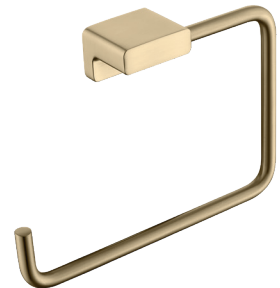

AS-0108-12

Тримач для паперових рушників півкільце
Колір: матове золото
KR6179

ДОСТУПНО
В КОЛЯРАХ:

Хром
глянець

Чорний

Графіт

Матове
золото