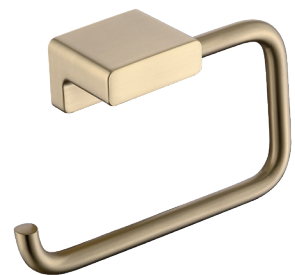

AS-0101-1-12

Гачок
Колір: матове золото
KR6151

ДОСТУПНО
В КОЛЯРАХ:

Хром
глянець

Чорний

Графіт

Матове
золото

AS-0101-2-01

AS-0105-05

Йоржик для унітазу підвісний (скло)

Колір: чорний
KR6170

AS-0105-07

Йоржик для унітазу підвісний (скло)

Колір: графіт
KR6172

AS-0105-12

Йоржик для унітазу підвісний (скло)

Колір: матове золото
KR6171

ДОСТУПНО
В КОЛЯРАХ:

Хром
глянець

Чорний

Графіт

Матове
золото

AS-0107-01

Тримач для туалетного паперу
Колір: хром глянець
KR6185

AS-0107-05

Тримач для туалетного паперу
Колір: чорний
KR6182

AS-0107-07

Тримач для туалетного паперу
Колір: графіт
KR6184

AS-0107-12

Тримач для туалетного паперу
Колір: матове золото
KR6183

ДОСТУПНО
В КОЛЯРАХ: