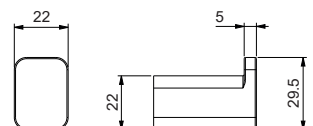

AS-0101-1-12

Гачок
Колір: матове золото
KR6151

ДОСТУПНО
В КОЛЯРАХ:

Хром
глянець

Чорний

Графіт

Матове
золото

AS-0101-2-01