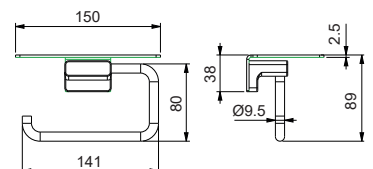

AS-0112-12

Тримач для туалетного паперу з полицею
Колір: матове золото
KR6175

ДОСТУПНО
В КОЛЯРАХ:

Хром
глянець

Чорний

Графіт

Матове
золото