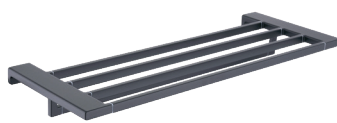

AS-0111-01

Полиця універсальна з тримачем
рушника 648×247 мм
Колір: хром глянець
KR6191

AS-0111-05

Полиця універсальна з тримачем
рушника 648×247 мм
Колір: чорний матовий

AS-0111-07

Полиця універсальна з тримачем
рушника 648×247 мм
Колір: графіт

AS-0111-12

Полиця універсальна з тримачем
рушника 648×247 мм
Колір: матове золото

ДОСТУПНО
В КОЛЯРАХ:

Хром
глянець

Чорний

Графіт

Матове
золото