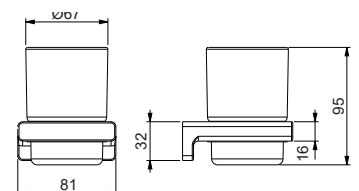

AS-0103-01

Стакан одинарний настінний
(скло)

Колір: хром глянець

KR6165

AS-0103-05

Стакан одинарний настінний
(скло)

Колір: чорний

KR6162

AS-0103-07

Стакан одинарний настінний
(скло)

Колір: графіт

KR6164

AS-0103-12

Стакан одинарний настінний
(скло)

Колір: матове золото

KR6163

ДОСТУПНО
В КОЛЯРАХ:

Хром
глянець

Чорний

Графіт

Матове
золото