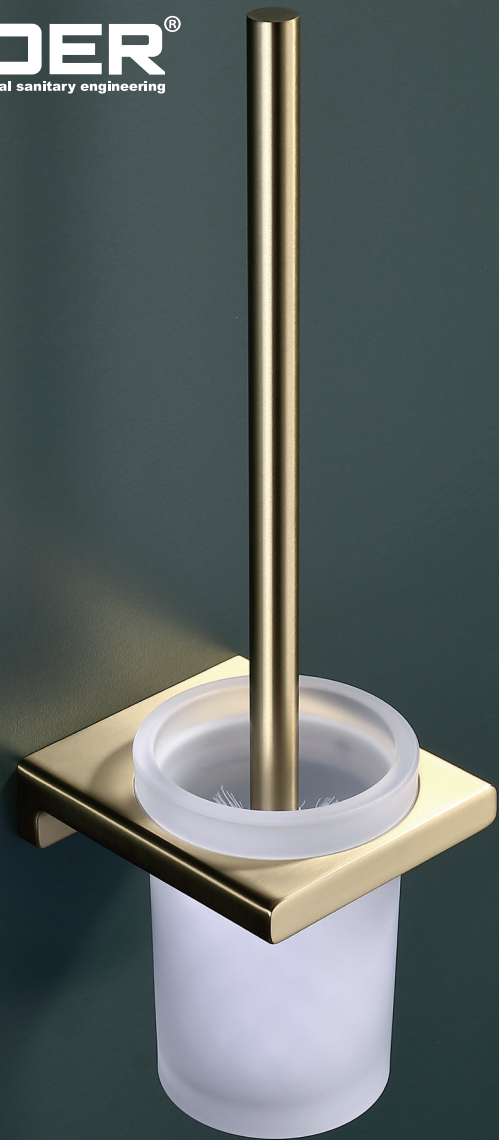

AS-0102-07

Мильниця настінна (скло)
Колір: графіт
KR6160

AS-0102-12

Мильниця настінна (скло)
Колір: матове золото
KR6159

ДОСТУПНО
В КОЛЯРАХ:

Хром
глянець

Чорний

Графіт

Матове
золото

AS-0103-01

Стакан одинарний настінний
(скло)

Колір: хром глянець

KR6165

AS-0103-05

Стакан одинарний настінний
(скло)

Колір: чорний

ДОСТУПНО
В КОЛЯРАХ:

Хром
глянець

Чорний

Графіт

Матове
золото

AS-0105-01

Йоржик для унітазу підвісний (скло)

Колір: хром глянець
KR6173

AS-0105-05

Йоржик для унітазу підвісний (скло)

Колір: чорний
KR6170

AS-0105-07

Йоржик для унітазу підвісний (скло)

Колір: графіт
KR6172

AS-0105-12

Йоржик для унітазу підвісний (скло)