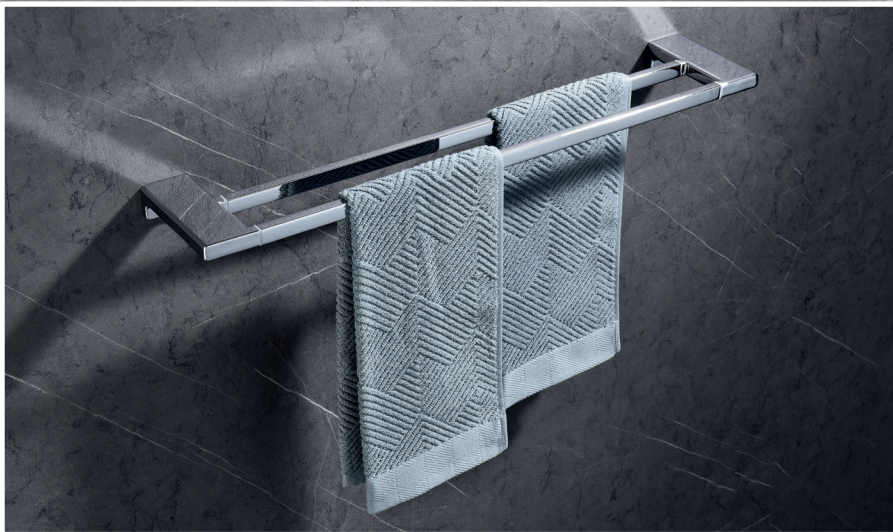

AS-0109-1-12

Тримач для рушників
одинарний 648 мм
Колір: матове золото
KR6188

ДОСТУПНО
В КОЛЯРАХ:

Хром
глянець

Чорний

Графіт

Матове
золото

AS-0109-2-01