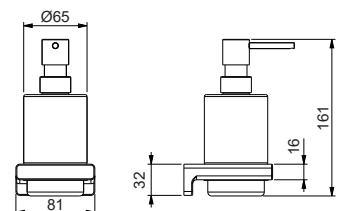

AS-0104-01

Дозатор для рідкого мила
настінний (скло)
Колір: хром глянець
KR6169

AS-0104-05

Дозатор для рідкого мила
настінний (скло)
Колір: чорний
KR6166

AS-0104-07

Дозатор для рідкого мила
настінний (скло)
Колір: графіт
KR6167

AS-0104-12

Дозатор для рідкого мила
настінний (скло)
Колір: матове золото
KR6168

ДОСТУПНО
В КОЛЯРАХ:

Хром
глянець

Чорний

Графіт

Матове
золото