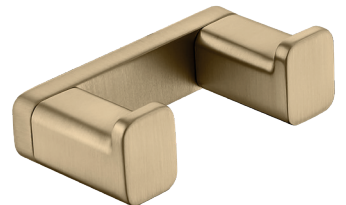

AS-0101-1-12

Гачок
Колір: матове золото
KR6151

ДОСТУПНО
В КОЛЯРАХ:

Хром
глянець

Чорний

Графіт

Матове
золото

AS-0101-2-01

Гачок подвійний
Колір: хром глянець
KR6157

AS-0101-2-05

Гачок подвійний
Колір: чорний
KR6154

AS-0101-2-07

Гачок подвійний
Колір: графіт
KR6156

AS-0101-2-12

Гачок подвійний
Колір: матове золото
KR6155

ДОСТУПНО
В КОЛЯРАХ:

Хром
глянець

Чорний

Графіт

Матове
золото

AS-0102-01

Мильниця настінна (скло)
Колір: хром глянець
KR6161

AS-0102-05

Мильниця настінна (скло)
Колір: чорний
KR6158