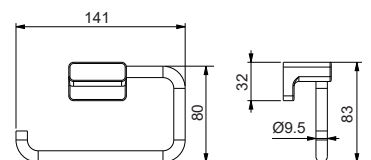

Хром
глянець

Чорний

Графіт

Матове
золото

AS-0108-01

Тримач для паперових рушників півкільце
Колір: хром глянець
KR6181

AS-0108-05

Тримач для паперових рушників півкільце
Колір: чорний
KR6178