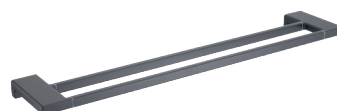

AS-0109-1-12

Тримач для рушників
одинарний 648 мм
Колір: матове золото
KR6188

ДОСТУПНО
В КОЛЯРАХ:

Хром
глянець

Чорний

Графіт

Матове
золото

AS-0109-2-01