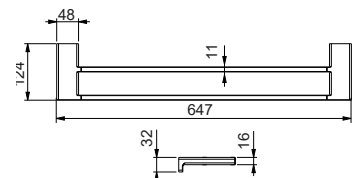

AS-0109-2-12

Тримач для рушників
подвійний 648 мм
Колір: матове золото

ДОСТУПНО
В КОЛЯРАХ:

Хром
глянець

Чорний

Графіт

Матове
золото