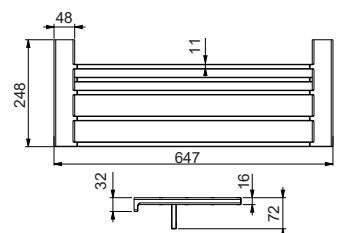

AS-0111-12

Полиця універсальна з тримачем
рушника 648×247 мм
Колір: матове золото

ДОСТУПНО
В КОЛЯРАХ:

Хром
глянець

Чорний

Графіт

Матове
золото